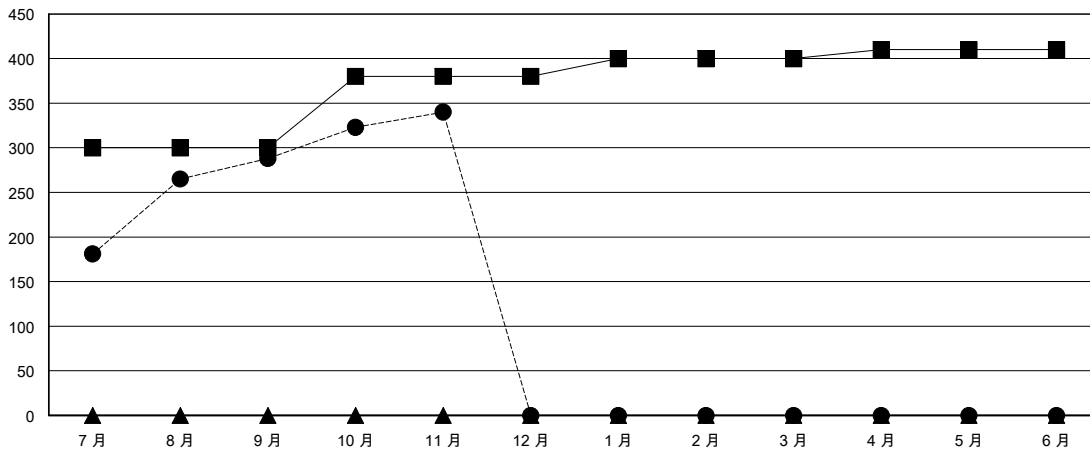

MONTHLY MEMBERSHIP PROGRESS REPORT

District 300E 1

Results as of: 11/30/2023

GMT:

地點 REP OF CHINA

GMT憲章區

分會			
成果 2023-2024			
季	新分會目標	新會	會員流失的分會
7月/8月/9月	0	0	0
10月/11月/12月	1	0	0
1月/2月/3月	0	0	0
4月/5月/6月	0	0	0

位會員@每位須繳			
成果 2023-2024			
季	會員淨增長目標	實際會員增長數	實際退會會員 (包括轉會)
7月/8月/9月	300	407	75
10月/11月/12月	80	73	16
1月/2月/3月	20	0	0
4月/5月/6月	10	0	0

目標與實際新會累積

目標和實際會員累積

已取消的分會: 0	81 CLUBS OF 90 增添1位或以上的新會員	性別分佈	
		男	2,529 (73.58%)
		女	906 (26.36%)
放棄的會員		總計家庭單位會員數 89	
過世	6	支付減半會費的家庭會員 46	
分會已取消	0		
其他	85		
總計	91		