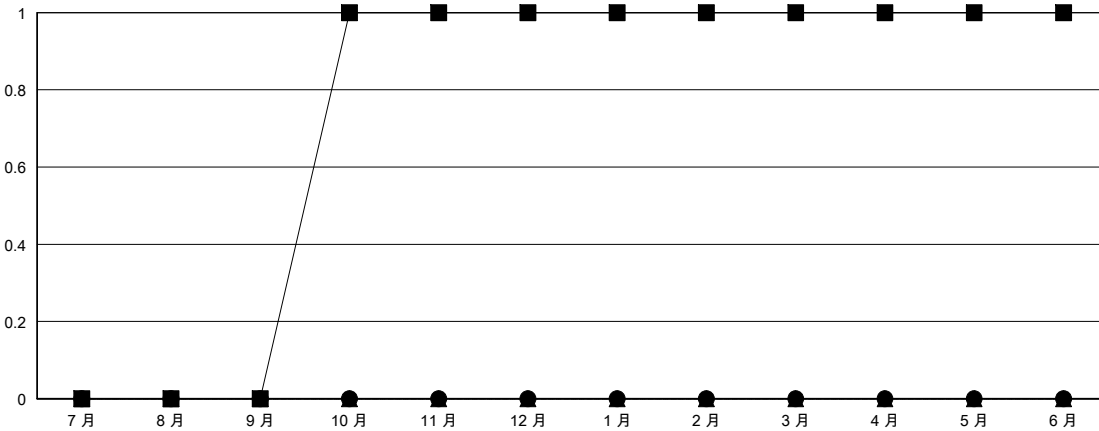

MONTHLY MEMBERSHIP PROGRESS REPORT

District 300E 1

Results as of: 11/30/2023

GMT:

地點 REP OF CHINA

GMT憲章區

分會			
成果 2023-2024			
季	新分會目標	新會	會員流失的分會
7月/8月/9月	0	0	0
10月/11月/12月	1	0	0
1月/2月/3月	0	0	0
4月/5月/6月	0	0	0

位會員@每位須繳			
成果 2023-2024			
季	會員淨增長目標	實際會員增長數	實際退會會員 (包括轉會)
7月/8月/9月	300	407	75
10月/11月/12月	80	73	16
1月/2月/3月	20	0	0
4月/5月/6月	10	0	0

目標與實際新會累積

目標和實際會員累積

已取消的分會: 0	81 CLUBS OF 90 增添1位或以上的新會員	性別分佈	
		男	2,529 (73.58%)
		女	906 (26.36%)
放棄的會員		總計家庭單位會員數 89	
過世	6	支付減半會費的家庭會員 46	
分會已取消	0		
其他	85		
總計	91		